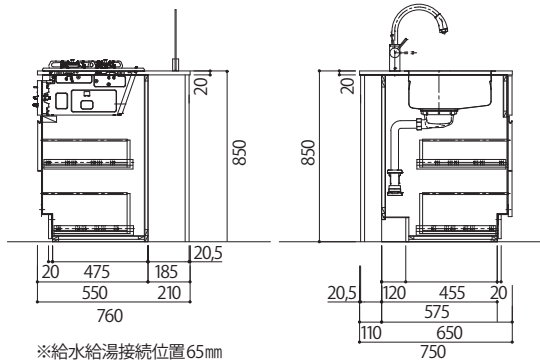

プラン参考図 ※掲載写真の寸法はD650mmです(通常出荷はD750mm)

## ステンレスワンリブシンク

幅760×奥行410×深さ190mm

品番:SF-NB451SX-JG5  
(INAX製)

節湯種類:節湯A1 / AB  
規格:JIS認定品  
穴径:φ35~39mm

非接触で吐水/止水ができるタッチレススイッチ搭載の水栓。手が汚れやすい料理中でもお気軽にお使いいただけます。

スタンダード混合水栓

品番:K87110JK-13  
(SANEI製)

節湯種類:節湯B / C1  
規格:JIS認定品  
穴径:φ36~38mm

ハンドル部分が大きく、持ちやすさ・つまみやすさを追求したデザイン。水ハネが少なく、節水効果もあります。

# プラン | 参考価格 (オプション品の価格は、すべて差額価格です。)

※給水(右)給湯(左)接続位置:左から1850+200mm  
 ※シンクの排水芯:  
 ※排水位置:左から:1950mm

※給水給湯接続位置65mm

価格表	W2250	W2550	W2700
メラミンワークトップ [標準仕様]	¥ 940,000	¥ 950,000	¥ 1,080,000
ステンレスパイプレーション [オプション¥+168,000]	¥ 1,108,000	¥ 1,118,000	¥ 1,248,000