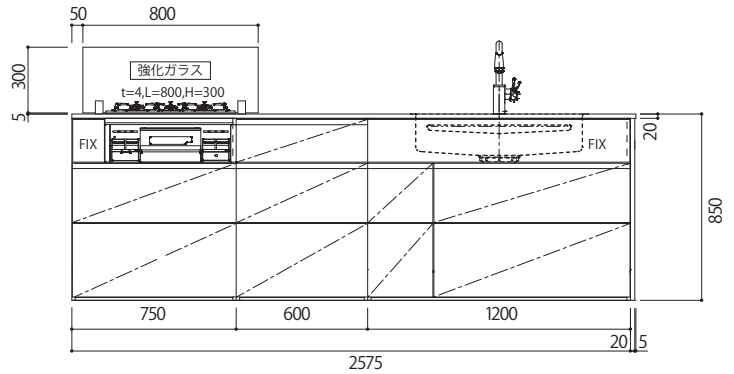

プラン | 参考価格 (オプション品の価格は、すべて差額価格です。)

※給水(右)給湯(左)接続位置:左から1850+200mm
※シンクの排水芯:
※排水位置:左から:1950mm