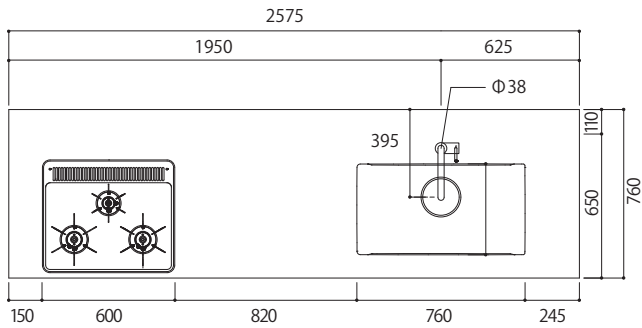

## 水栓金具

シンプルなデザインに調和する、使い勝手の良い水栓を選びました。非接触型のタッチレス式もお選びいただけます。

標準仕様

シャワー引出式  
グースネック混合水栓

品番:KM708ZG  
(KVK製)

節湯種類:節湯B / C1  
規格:JIS認定品  
穴径:φ36~38mm

どんなワークトップにも調和する洗練されたデザイン。シャワー引出式でシンクの中のごみもサッと洗い流すことができます。

タッチレス混合水栓  
(ナビッシュ)

品番:SF-NB451SX-JG5  
(INAX製)

節湯種類:節湯A1 / AB  
規格:JIS認定品  
穴径:φ35~39mm

非接触で吐水/止水ができるタッチレススイッチ搭載の水栓。手が汚れやすい料理中でもお気軽にお使いいただけます。

スタンダード混合水栓

品番:K87110JK-13  
(SANEI製)

節湯種類:節湯B / C1  
規格:JIS認定品  
穴径:φ36~38mm

ハンドル部分が大きく、持ちやすさ・つまみやすさを追求したデザイン。水ハネが少なく、節水効果もあります。

# プラン | 参考価格 (オプション品の価格は、すべて差額価格です。)

※給水(右)給湯(左)接続位置:左から1850+200mm  
 ※シンクの排水芯:  
 ※排水位置:左から:1950mm

※給水給湯接続位置65mm

価格表	W2250	W2550	W2700
メラミンワークトップ [標準仕様]	¥ 940,000	¥ 950,000	¥ 1,080,000
ステンレスパイプレーション [オプション¥+168,000]	¥ 1,108,000	¥ 1,118,000	¥ 1,248,000