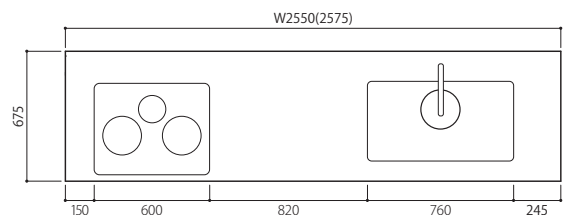

## 暮らしに寄り添う、インテリアを選ばないデザイン

目指したのは「シンプルかつ機能性も兼ね備えたキッチン」

厚さ20mmのスリムなワークトップに、ハンドルレスのスタイリッシュな見た目

インテリアを選ばないデザインだからこそ、どんな空間にもしっかりと馴染みます

豊富な種類から厳選された扉デザインと、機能性の高いこだわりのパーツを取り揃えて

カフェスタイルは、もっと暮らしに寄り添うキッチンへ

標準仕様価格 (※標準仕様 L=2550)

プラン参考図 ※掲載写真の寸法はD650mmです(通常出荷はD750mm)