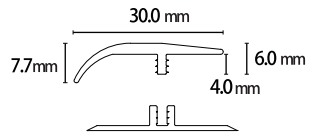

厚さ	クリアウェア層	製品サイズ	入数/ケース
5mm	0.5mm	178×1,219mm	10枚(2.17㎡)

空間に合わせて 選べる7つのラインナップ

※色味は印刷物のため実際の製品とは異なりますので、サンプル等でご確認ください。

壁見切

継手見切

段差見切

カラーバリエーション

◆ ホワイト ◆
アッシュグレイ用
ナッツシェル用
オイスターホワイト用