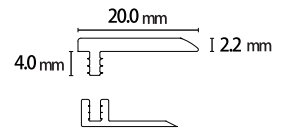

厚さ	クリアウェア層	製品サイズ	入数/ケース
5mm	0.5mm	178×1,219mm	10枚(2.17㎡)

空間に合わせて 選べる7つのラインナップ

※色味は印刷物のため実際の製品とは異なりますので、サンプル等でご確認ください。

壁見切

継手見切

段差見切

カラーバリエーション

◆ ホワイト ◆
アッシュグレイ用
ナッツシェル用
オイスターホワイト用