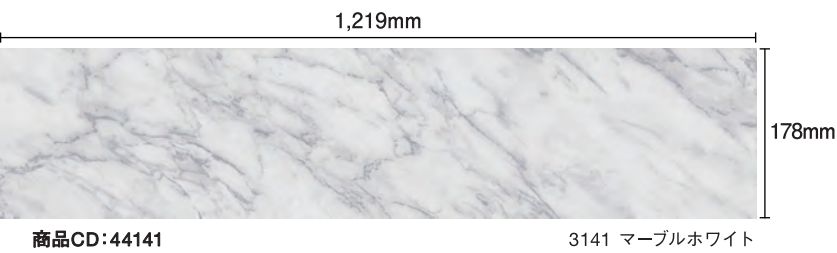

厚さ	クリアウェア層	製品サイズ	入数/ケース
5mm	0.5mm	178×1,219mm	10枚(2.17㎡)

空間に合わせて 選べる7つのラインナップ

※色味は印刷物のため実際の製品とは異なりますので、サンプル等でご確認ください。

壁見切

継手見切

段差見切

カラーバリエーション

◆ ホワイト ◆
アッシュグレイ用
ナッツシェル用
オイスターホワイト用