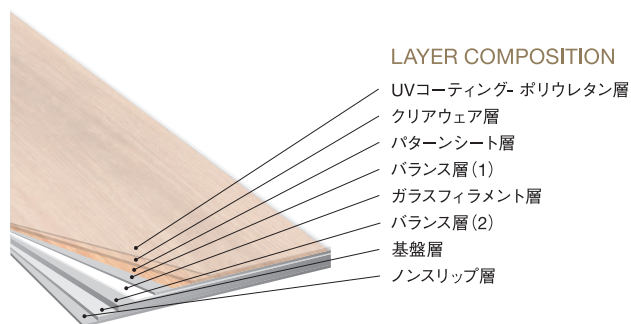

商品概要

質感やデザイン性と機能性を両立

- ・精巧な印刷技術とエンボス加工でリアルな木目・石目の質感を再現
- ・表面は、耐摩耗性に優れた防護フィルムと、汚れに強いUVコーティング
- ・中間層には抜群の形状安定性を誇るガラス繊維シートを使用
- ・裏面にはノンスリップ加工

ガス会社統一基準方式による
熱耐久試験実施確認済の温水式床暖房対応フロア

※電気式床暖房には対応していません