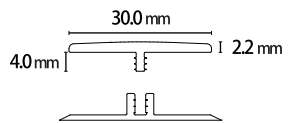

厚さ	クリアウェア層	製品サイズ	入数/ケース
5mm	0.5mm	178×1,219mm	10枚(2.17㎡)

空間に合わせて 選べる7つのラインナップ

※色味は印刷物のため実際の製品とは異なりますので、サンプル等でご確認ください。

壁見切

継手見切

段差見切

カラーバリエーション

◆ ホワイト ◆
アッシュグレイ用
ナッツシェル用
オイスターホワイト用