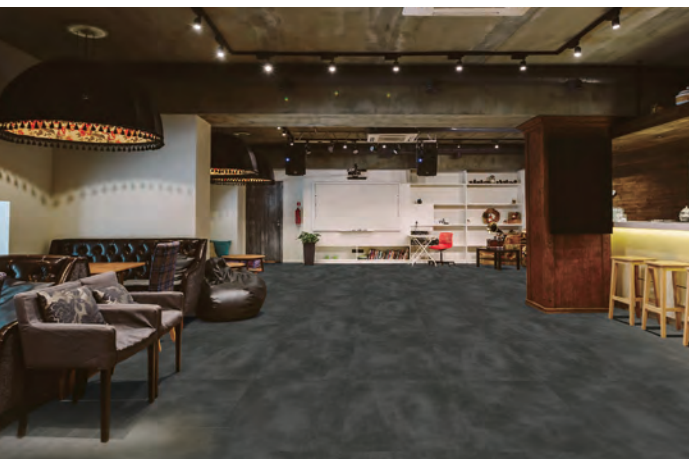

置くだけで床になる。高品質のフローリング。

上質さと手軽さを兼ね備えた 新床材

スイートフロア

Sweet to suite

住宅から商業施設まで

裏面は
ノンスリップ加工だから
接着剤不要

置くだけで床になる。 高品質のフローリング。

接着剤不要のノンスリップ加工で施工が容易なため、
誰でも簡単・きれいに床を仕上げられます。
様々な建物で幅広くご利用いただけます。